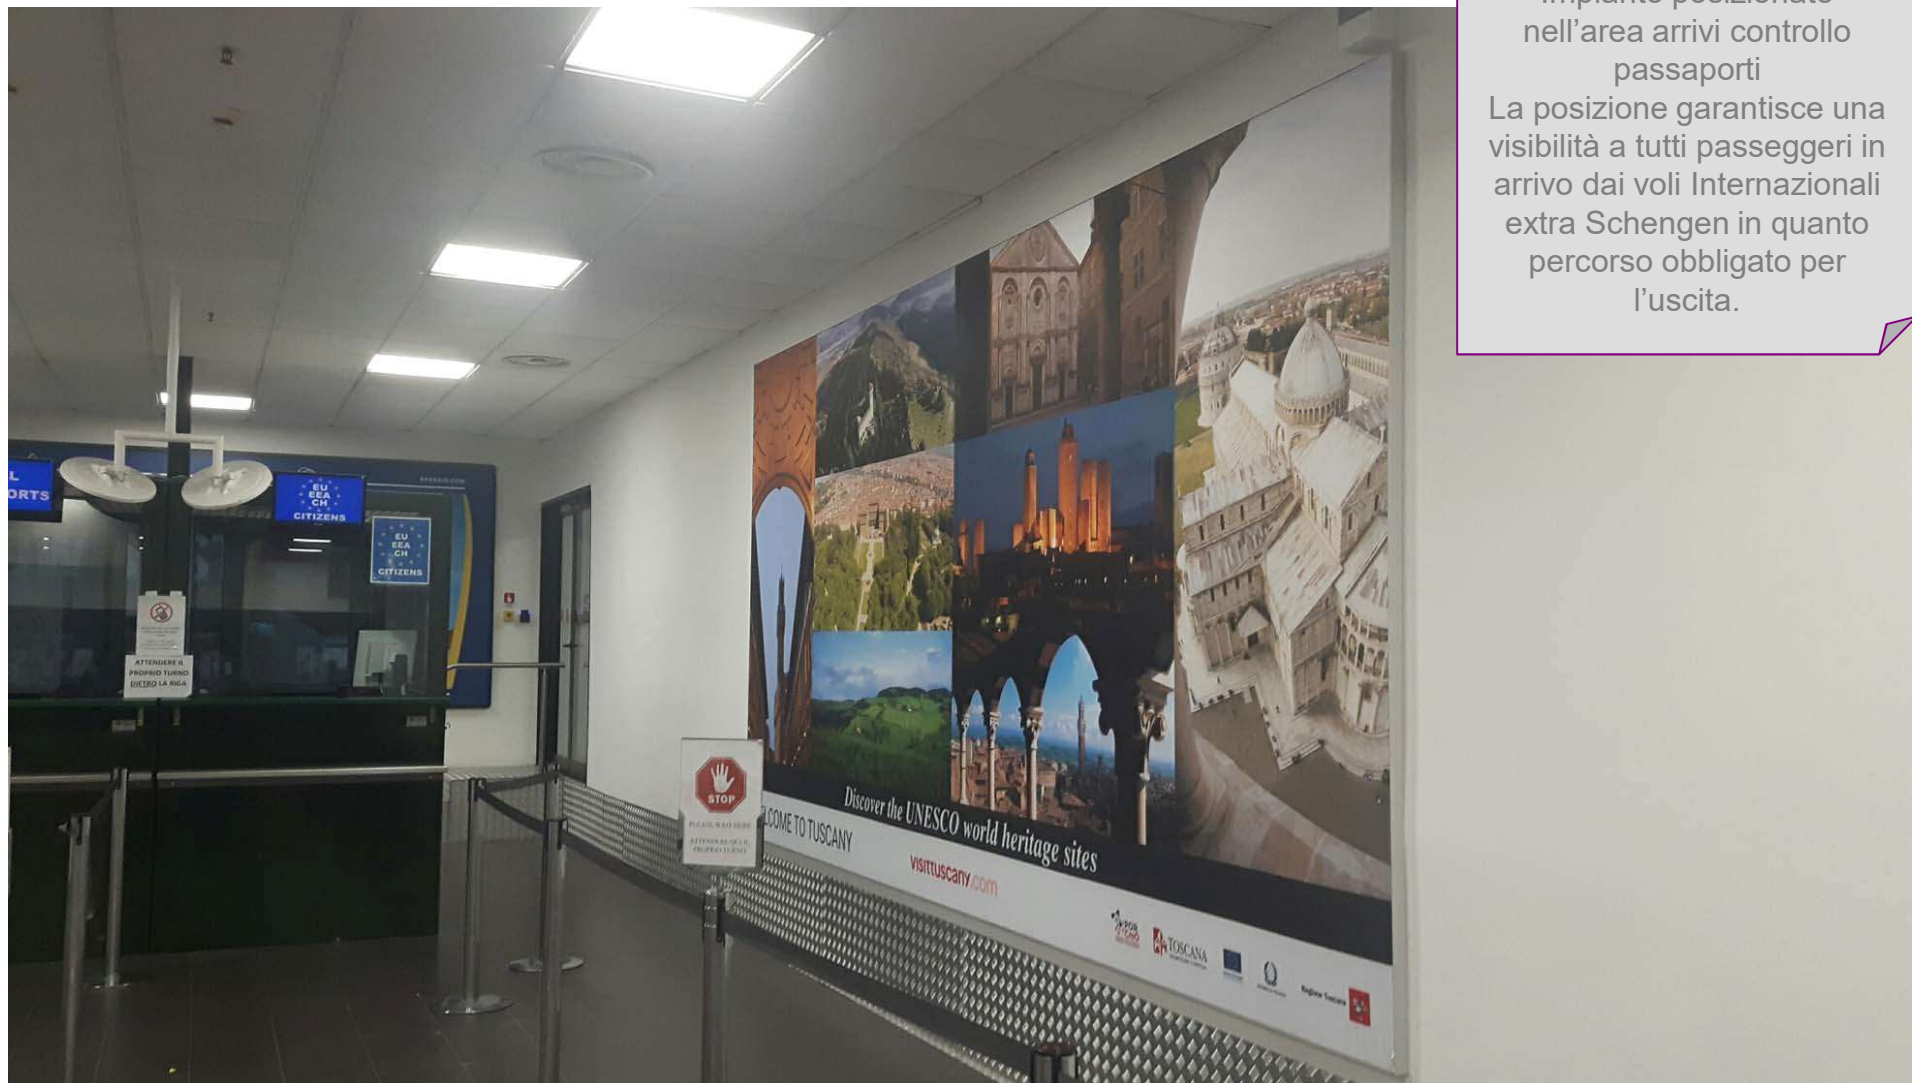

Foto e descrizione posizioni di promozione e segnaletica aeroportuale All. B

Advertising Pisa Aeroporto

AEX 2

Area arrivi controllo passaporti

Impianto posizionato nell'area arrivi controllo passaporti
La posizione garantisce una visibilità a tutti passeggeri in arrivo dai voli Internazionali extra Schengen in quanto percorso obbligato per l'uscita.

Impianto telo in PVC mt. 5 x 2,5 – disponibile dal 01-01-2024

Advertising Pisa Aeroporto

AAS13

Ingresso area sala arrivi

Telo in PVC illuminato mt 3,5 x 2,5 – disponibile dal 01-01-2024