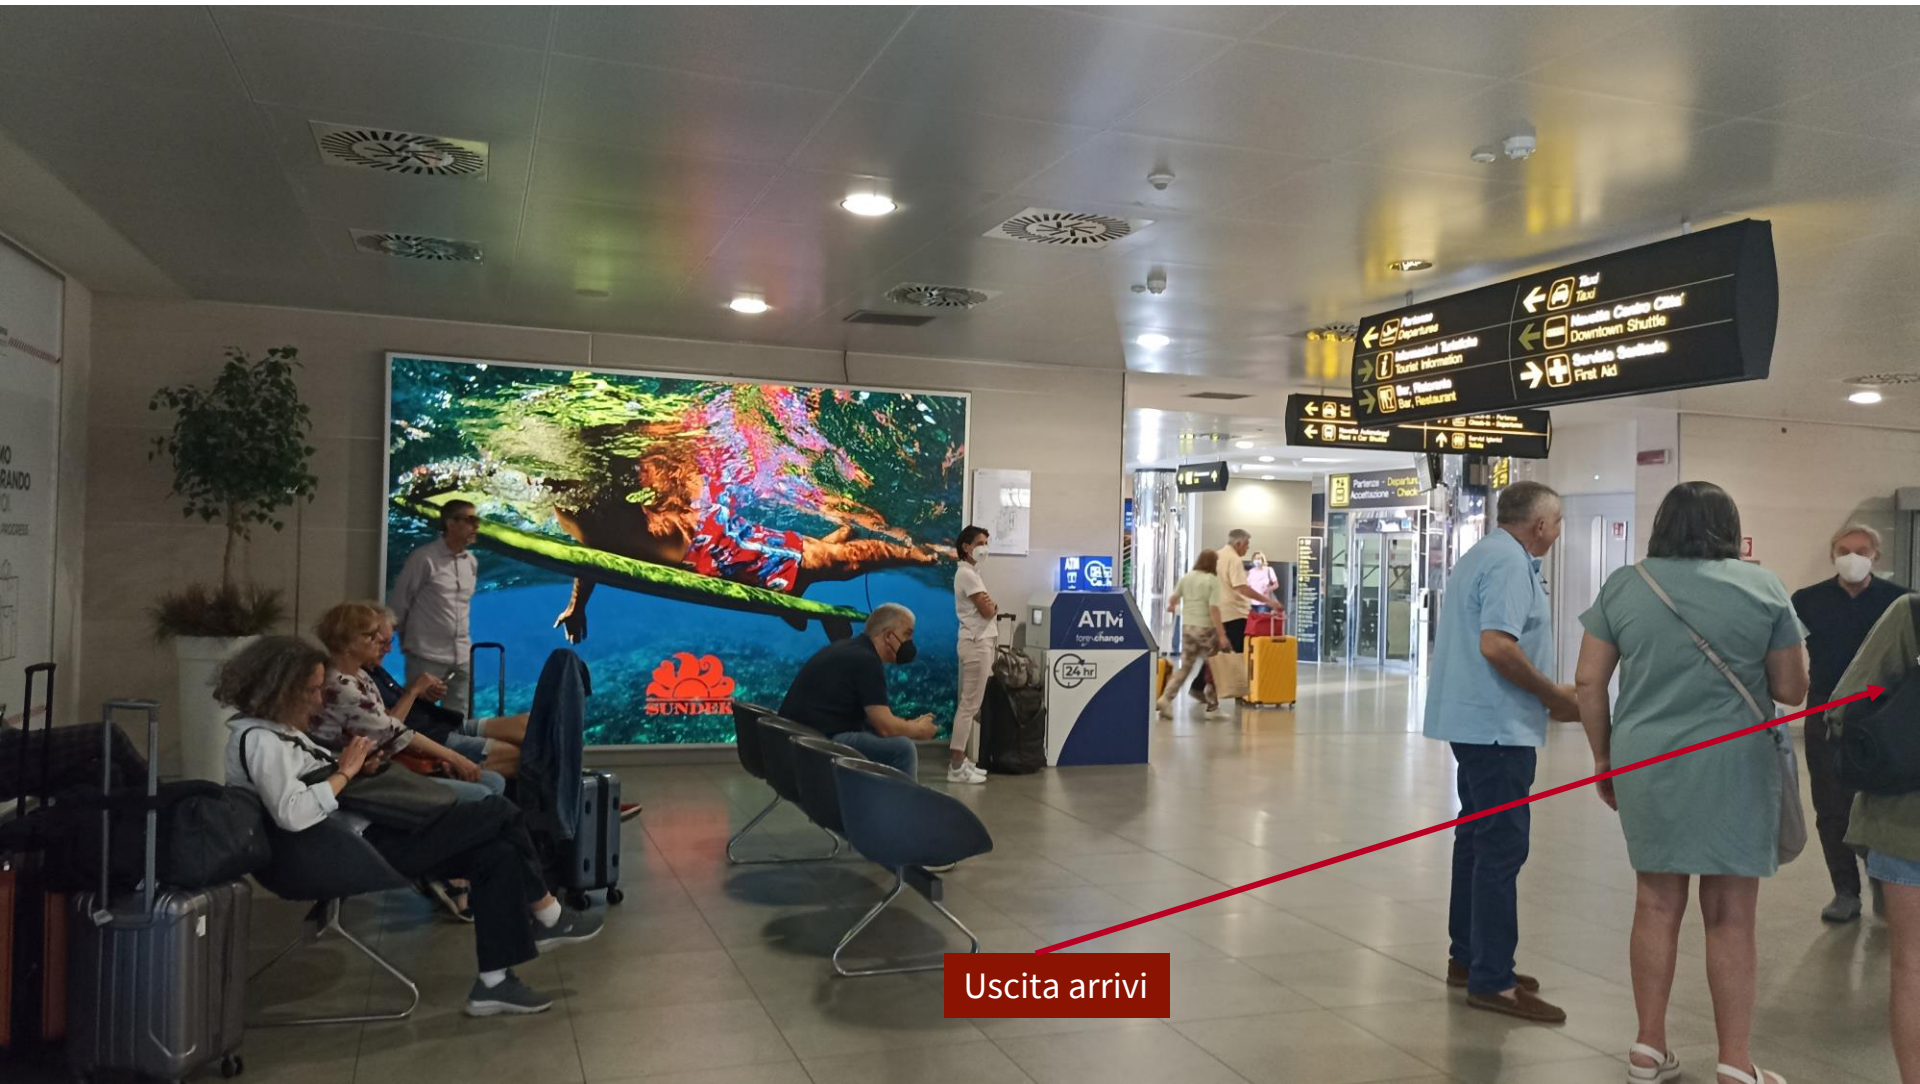

Toscana Aeroporti Advertising

Area attesa uscita arrivi

Advertising Firenze Aeroporto

LH 1

Area di attesa uscita arrivi

Uscita arrivi

Retroilluminato mt. 4 x 2,6 – disponibile dal 01-01-2024

- 3 -