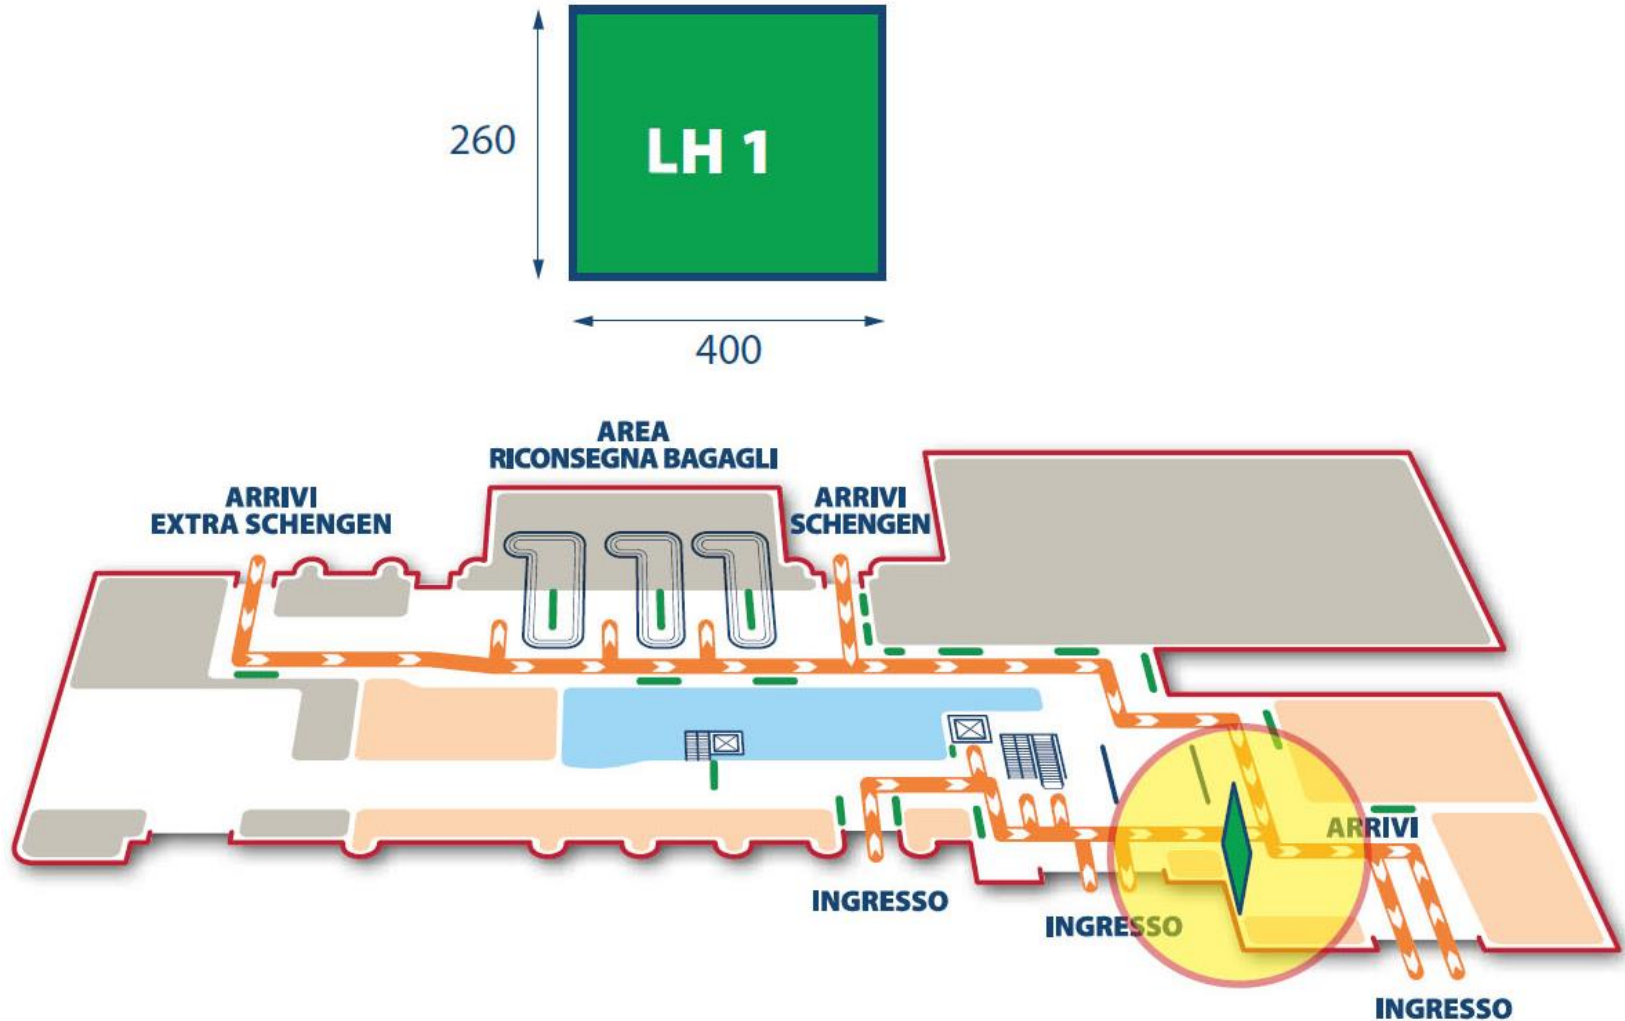

Toscana Aeroporti Advertising

Area attesa uscita arrivi

Advertising Firenze Aeroporto

LH 1

Area di attesa uscita arrivi

Uscita arrivi

Retroilluminato mt. 4 x 2,6 – disponibile dal 01-01-2024

- 3 -

 **Toscana**
Aeroporti