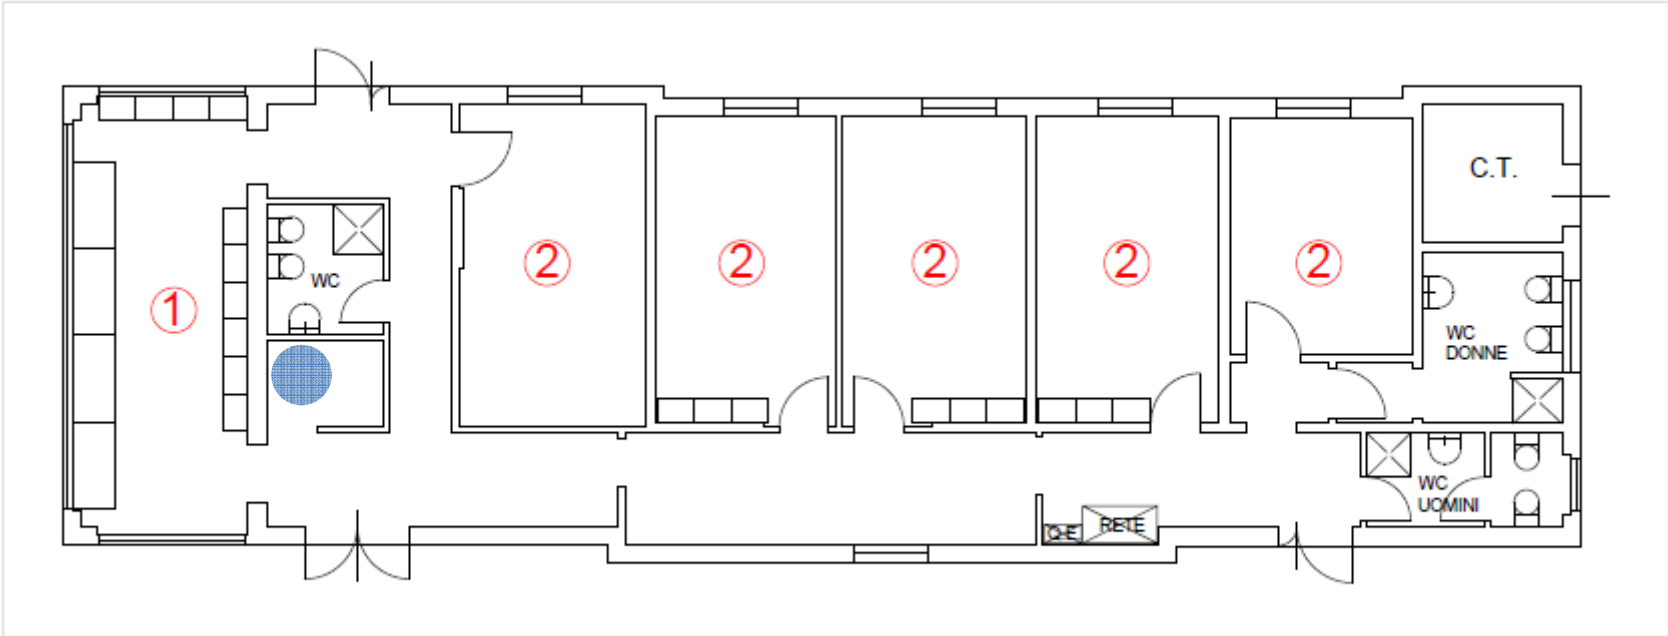

*Aree Passeggeri*

*Aree Staff*

*Area Imbarchi*

*Arrivi/  
Nastri Bagagli*

*Parcheggio*

Uffici Hangar

Uffici Tecnici TA

Palazzina GOS

Palazzina AMS

Piano Terra

Piano Primo

*Palazzina OUA  
(spogliatoi)*

- Totale: 7 Aree Passeggeri + 8 Aree Staff
- 3 Postazioni Aggiuntive:
  - Nuovi Uffici TA Terminal- caffè, bevande/snack
  - Pensilina fermata Tramvia- caffè, bevande/snack
  - Parcheggio Autonoleggi - caffè, bevande/snack