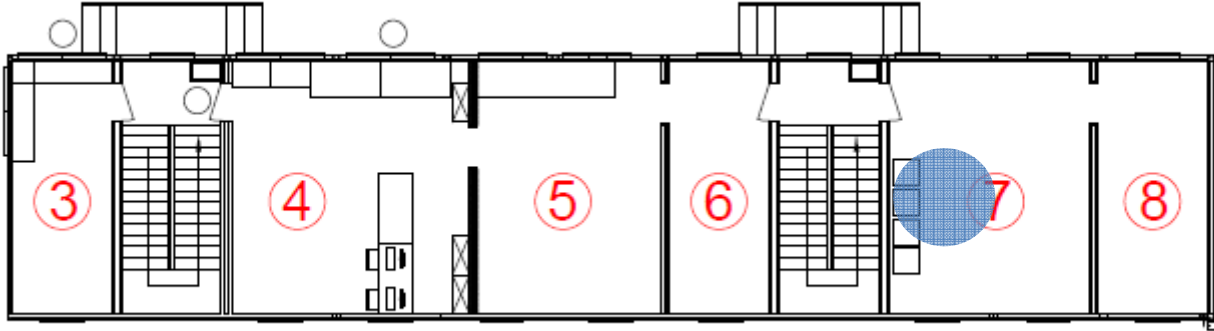

Palazzina AMS

Piano Terra

Piano Primo

*Palazzina OUA  
(spogliatoi)*

- Totale: 7 Aree Passeggeri + 8 Aree Staff
- 3 Postazioni Aggiuntive:
  - Nuovi Uffici TA Terminal- caffè, bevande/snack
  - Pensilina fermata Tramvia- caffè, bevande/snack
  - Parcheggio Autonoleggi - caffè, bevande/snack