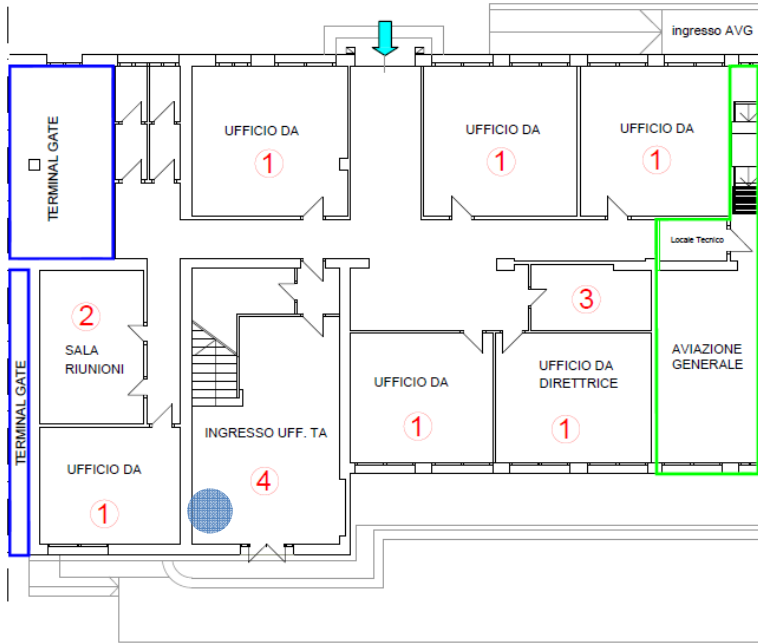

*Aree Passeggeri*

*Aree Staff*

*Area Imbarchi*

*Arrivi/  
Nastri Bagagli*

*Parcheggio*

Uffici Hangar

Uffici Tecnici TA

Palazzina GOS

Palazzina AMS

Piano Terra

Piano Primo

*Palazzina OUA  
(spogliatoi)*

- Totale: 7 Aree Passeggeri + 8 Aree Staff
- 3 Postazioni Aggiuntive:
  - Nuovi Uffici TA Terminal- caffè, bevande/snack
  - Pensilina fermata Tramvia- caffè, bevande/snack
  - Parcheggio Autonoleggi - caffè, bevande/snack