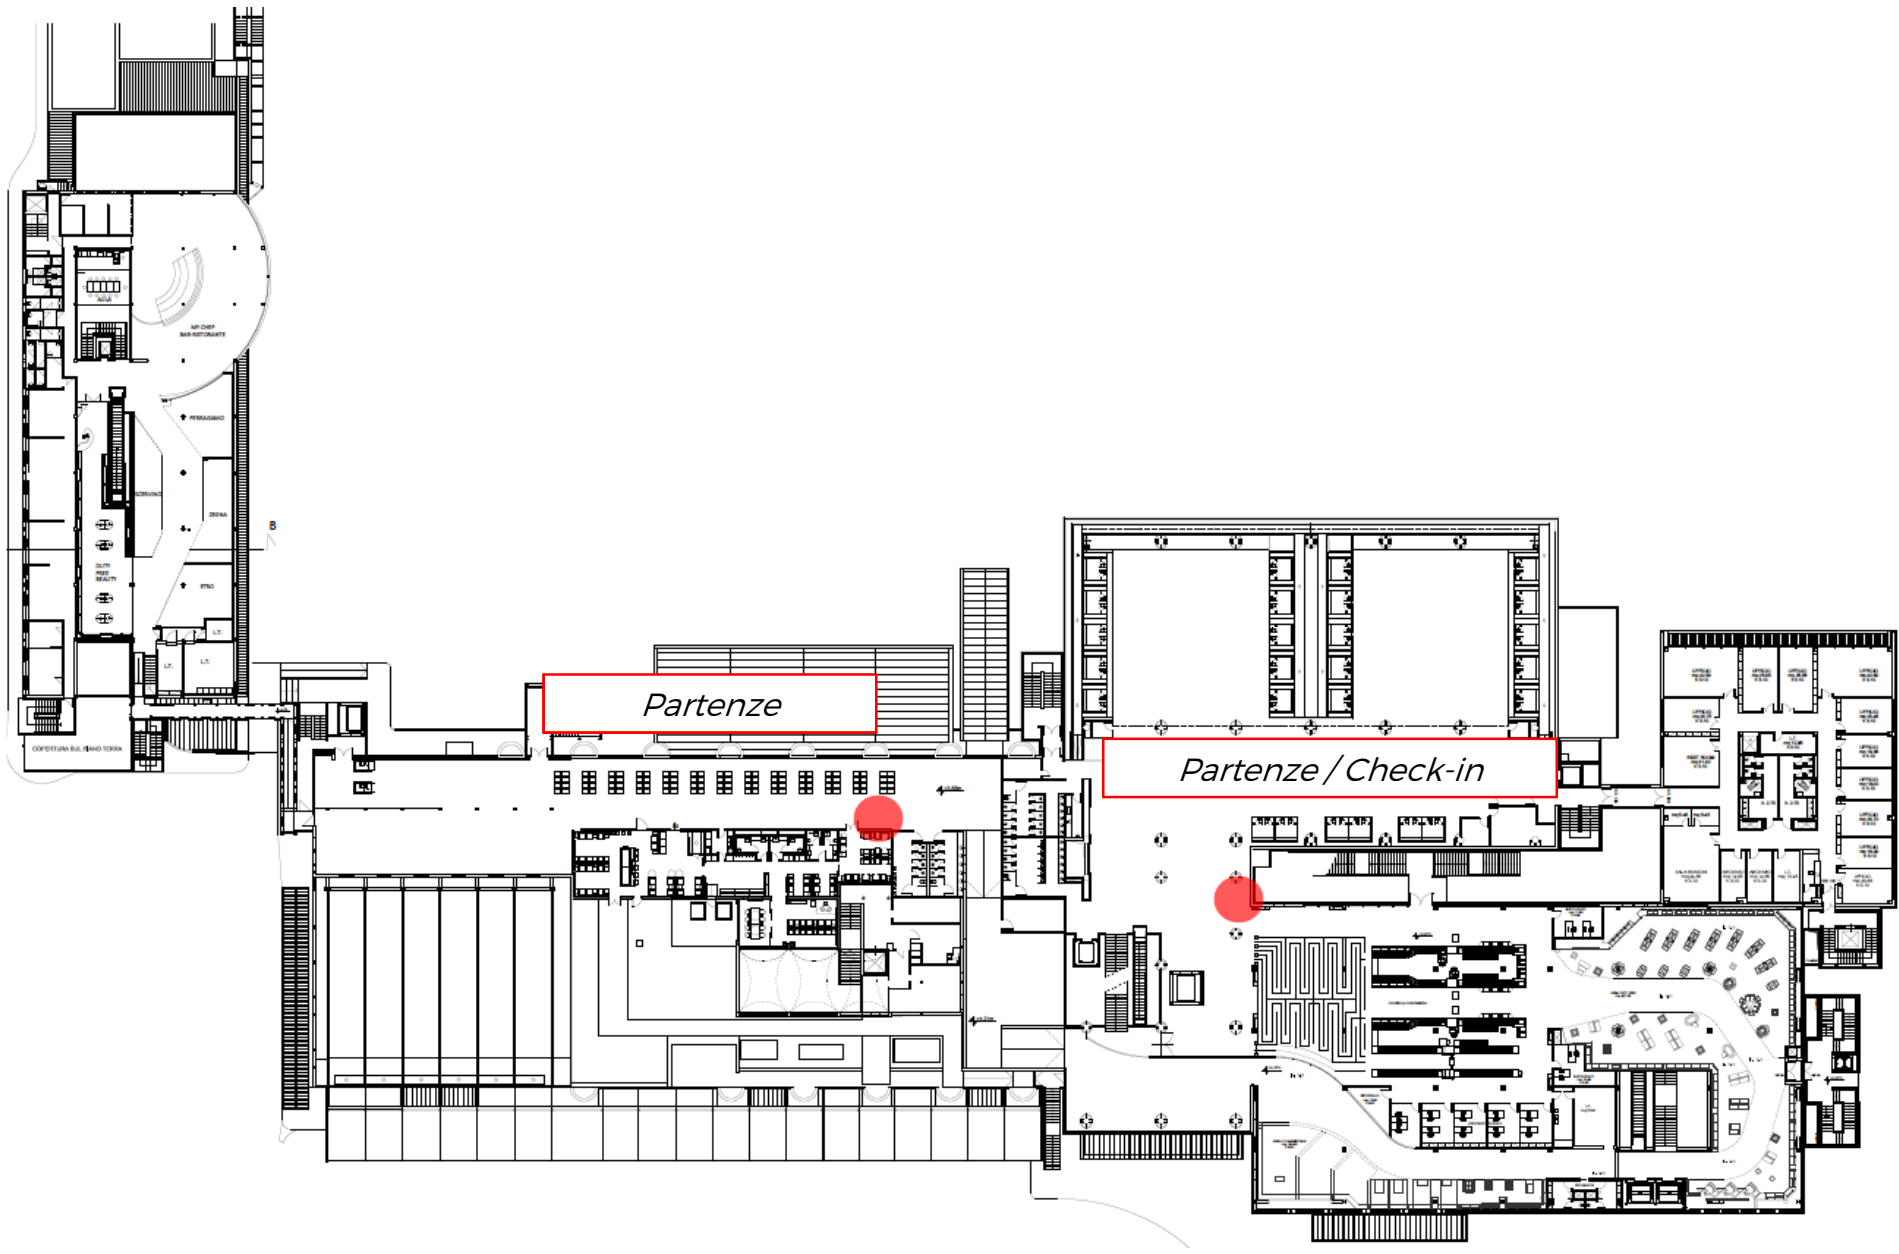

*Aree Passeggeri*

*Aree Staff*

*Area Imbarchi*

*Arrivi/  
Nastri Bagagli*

*Parcheggio*

Uffici Hangar

Uffici Tecnici TA

Palazzina GOS

Palazzina AMS

Piano Terra

Piano Primo

*Palazzina OUA  
(spogliatoi)*

- Totale: 7 Aree Passeggeri + 8 Aree Staff
- 3 Postazioni Aggiuntive:
  - Nuovi Uffici TA Terminal- caffè, bevande/snack
  - Pensilina fermata Tramvia- caffè, bevande/snack
  - Parcheggio Autonoleggi - caffè, bevande/snack