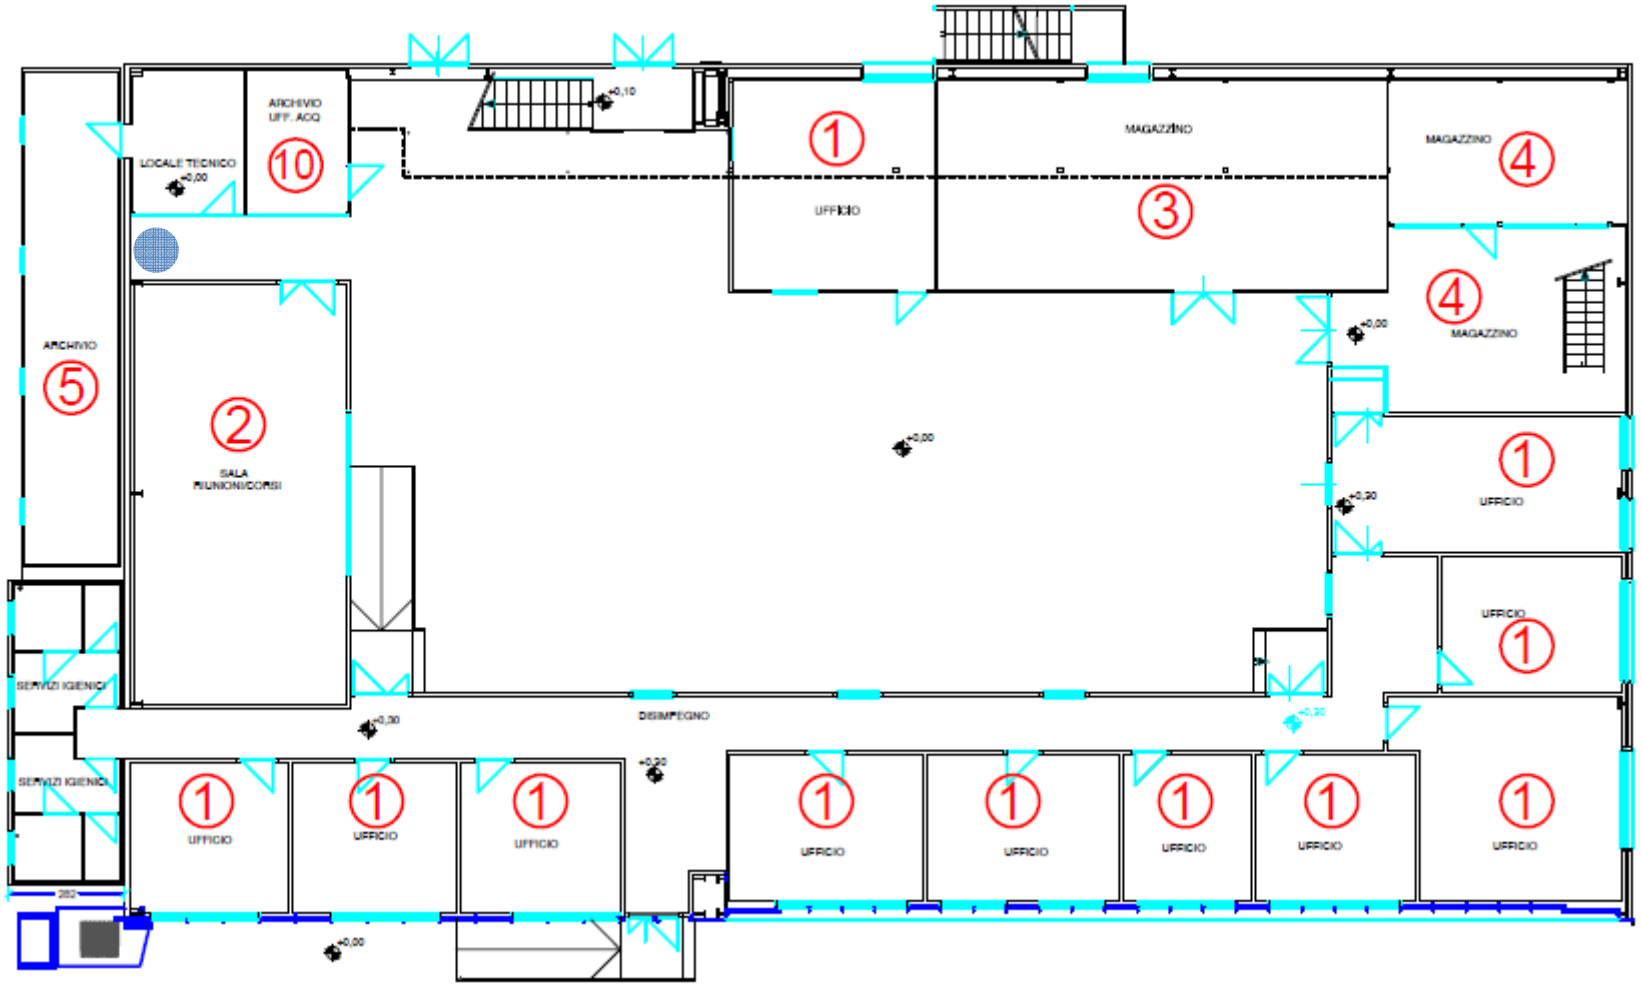

*Aree Passeggeri*

*Aree Staff*

*Area Imbarchi*

*Arrivi/  
Nastri Bagagli*

*Parcheggio*

Uffici Hangar

Uffici Tecnici TA

Palazzina GOS

Palazzina AMS

Piano Terra

Piano Primo

*Palazzina OUA  
(spogliatoi)*

- Totale: 7 Aree Passeggeri + 8 Aree Staff
- 3 Postazioni Aggiuntive:
  - Nuovi Uffici TA Terminal- caffè, bevande/snack
  - Pensilina fermata Tramvia- caffè, bevande/snack
  - Parcheggio Autonoleggi - caffè, bevande/snack