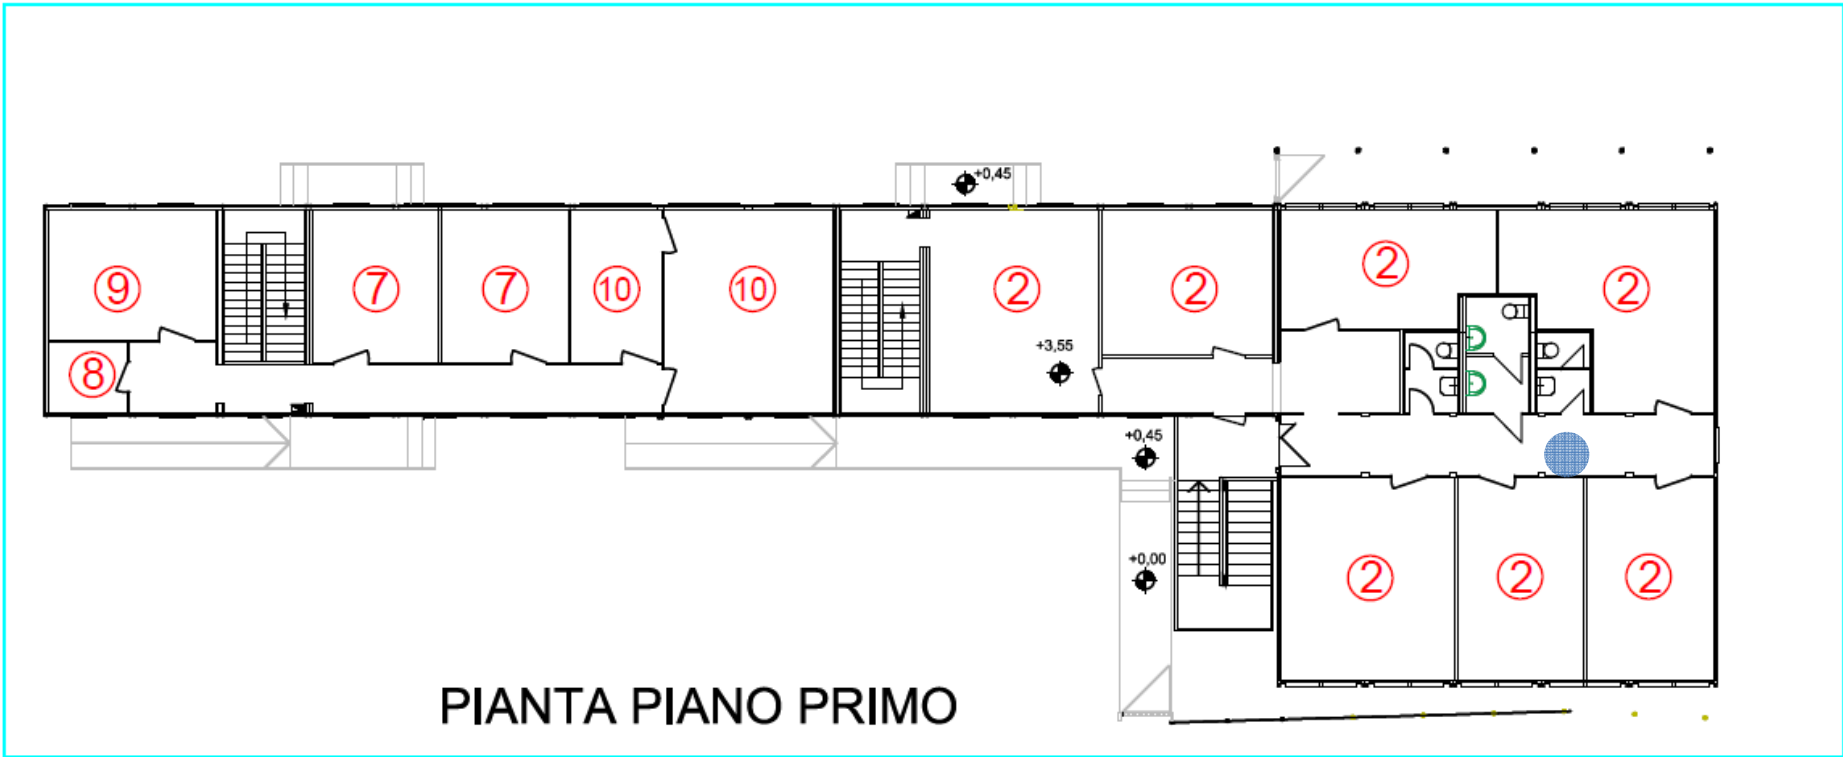

*Aree Passeggeri*

*Aree Staff*

*Area Imbarchi*

*Arrivi/  
Nastri Bagagli*

*Parcheggio*

Uffici Hangar

Uffici Tecnici TA

Palazzina GOS

Palazzina AMS

Piano Terra

Piano Primo

*Palazzina OUA  
(spogliatoi)*

- Totale: 7 Aree Passeggeri + 8 Aree Staff
- 3 Postazioni Aggiuntive:
  - Nuovi Uffici TA Terminal- caffè, bevande/snack
  - Pensilina fermata Tramvia- caffè, bevande/snack
  - Parcheggio Autonoleggi - caffè, bevande/snack