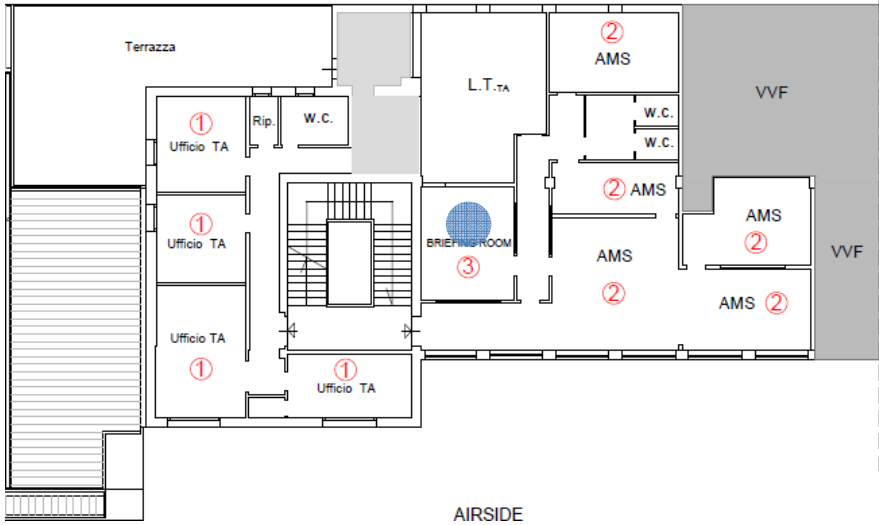

*Aree Passeggeri*

*Aree Staff*

*Area Imbarchi*

*Arrivi/  
Nastri Bagagli*

*Parcheggio*

Uffici Hangar

Uffici Tecnici TA

Palazzina GOS

Palazzina AMS

Piano Terra

Piano Primo

*Palazzina OUA  
(spogliatoi)*

- Totale: 7 Aree Passeggeri + 8 Aree Staff
- 3 Postazioni Aggiuntive:
  - Nuovi Uffici TA Terminal- caffè, bevande/snack
  - Pensilina fermata Tramvia- caffè, bevande/snack
  - Parcheggio Autonoleggi - caffè, bevande/snack